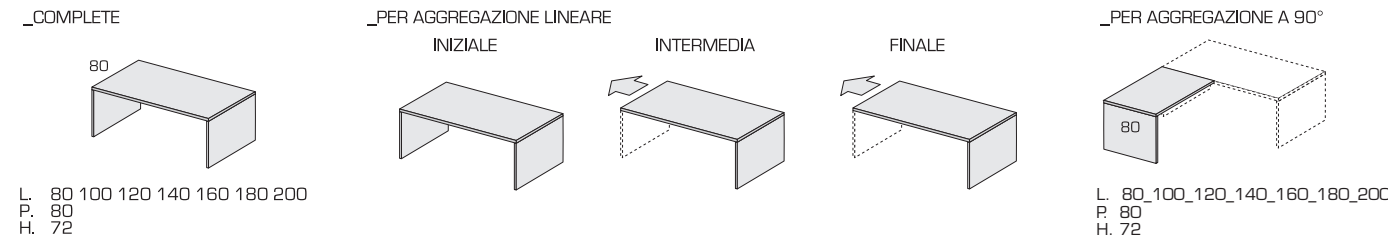

SISTEMA INTEGRATO PRATIKO | DESIGN by PERIN&TOPAN

THE RIGHT "SYSTEM" FOR TEAMWORK

EXTRAORDINARILY
FLEXIBLE

_SCRIVANIE LINEARI P.80

_SCRIVANIE LINEARI P.60

_SCRIVANIE DOPPIE P.165

_SCRIVANIE LINEARI DOPPIE P.125

_SCREEN **_ESTRAIBILI - H.72_H.119**

_PENISOLA