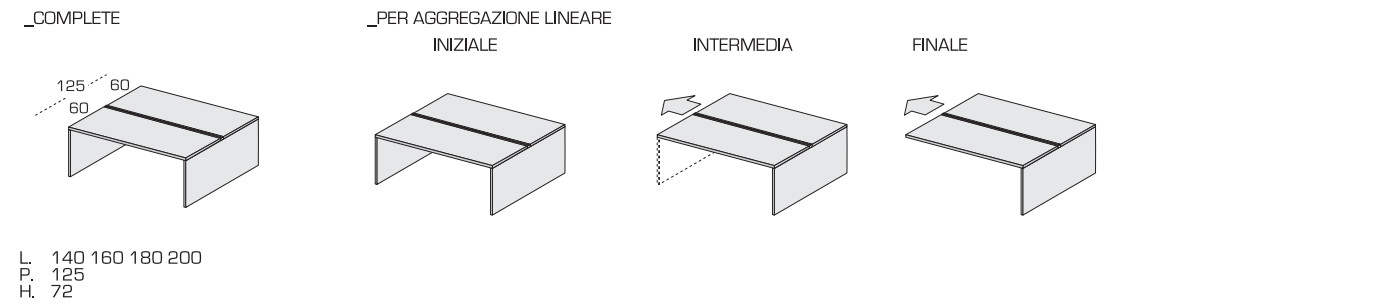

SISTEMA INTEGRATO PRATIKO | DESIGN by PERIN&TOPAN

THE RIGHT "SYSTEM" FOR TEAMWORK

EXTRAORDINARILY
FLEXIBLE

_SCRIVANIE LINEARI P.80

_SCRIVANIE LINEARI P.60

_SCRIVANIE DOPPIE P.165

_SCRIVANIE LINEARI DOPPIE P.125

_SCREEN **_ESTRAIBILI - H.72_H.119**

_PENISOLA