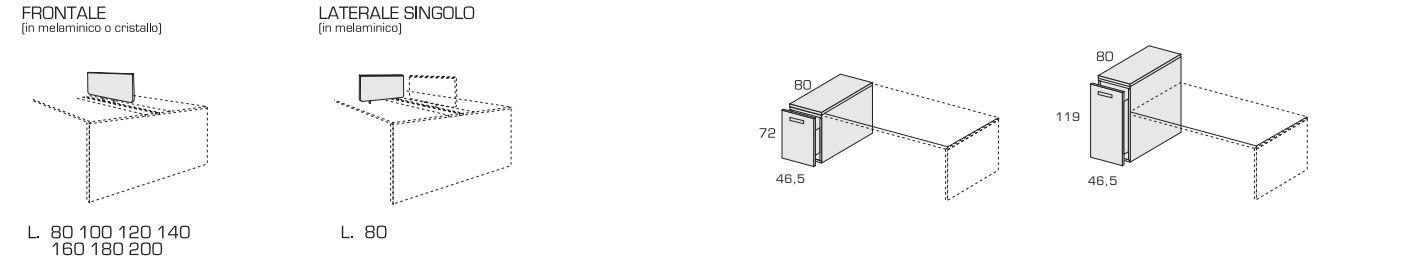

SISTEMA INTEGRATO PRATIKO | DESIGN by PERIN&TOPAN

THE RIGHT "SYSTEM" FOR TEAMWORK

EXTRAORDINARILY
FLEXIBLE

_SCRIVANIE LINEARI P.80

_SCRIVANIE LINEARI P.60

_SCRIVANIE DOPPIE P.165

_SCRIVANIE LINEARI DOPPIE P.125

_SCREEN **_ESTRAIBILI - H.72_H.119**

_PENISOLA