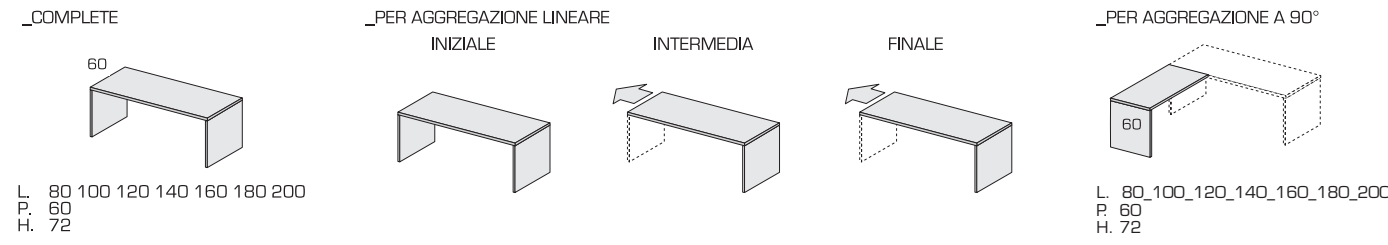

SISTEMA INTEGRATO PRATIKO | DESIGN by PERIN&TOPAN

THE RIGHT "SYSTEM" FOR TEAMWORK

EXTRAORDINARILY
FLEXIBLE

_SCRIVANIE LINEARI P.80

_SCRIVANIE LINEARI P.60

_SCRIVANIE DOPPIE P.165

_SCRIVANIE LINEARI DOPPIE P.125

_SCREEN **_ESTRAIBILI - H.72_H.119**

_PENISOLA