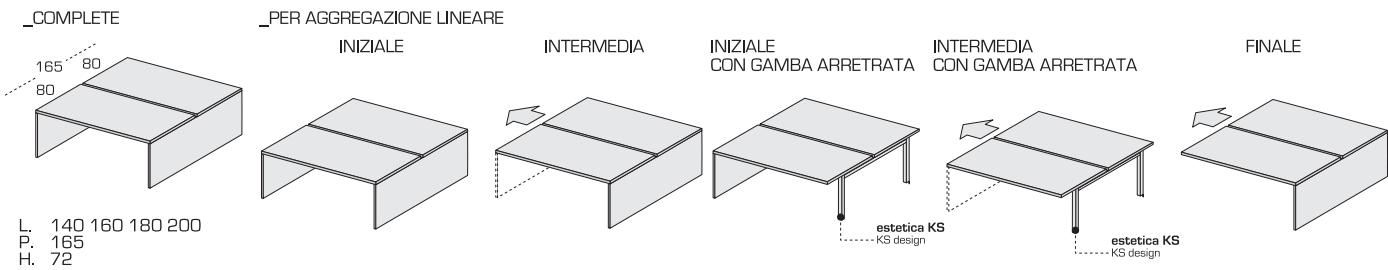

SISTEMA INTEGRATO PRATIKO | DESIGN by PERIN&TOPAN

THE RIGHT "SYSTEM" FOR TEAMWORK

EXTRAORDINARILY
FLEXIBLE

_SCRIVANIE LINEARI P.80

_SCRIVANIE LINEARI P.60

_SCRIVANIE DOPPIE P.165

_SCRIVANIE LINEARI DOPPIE P.125

_SCREEN **_ESTRAIBILI - H.72_H.119**

_PENISOLA