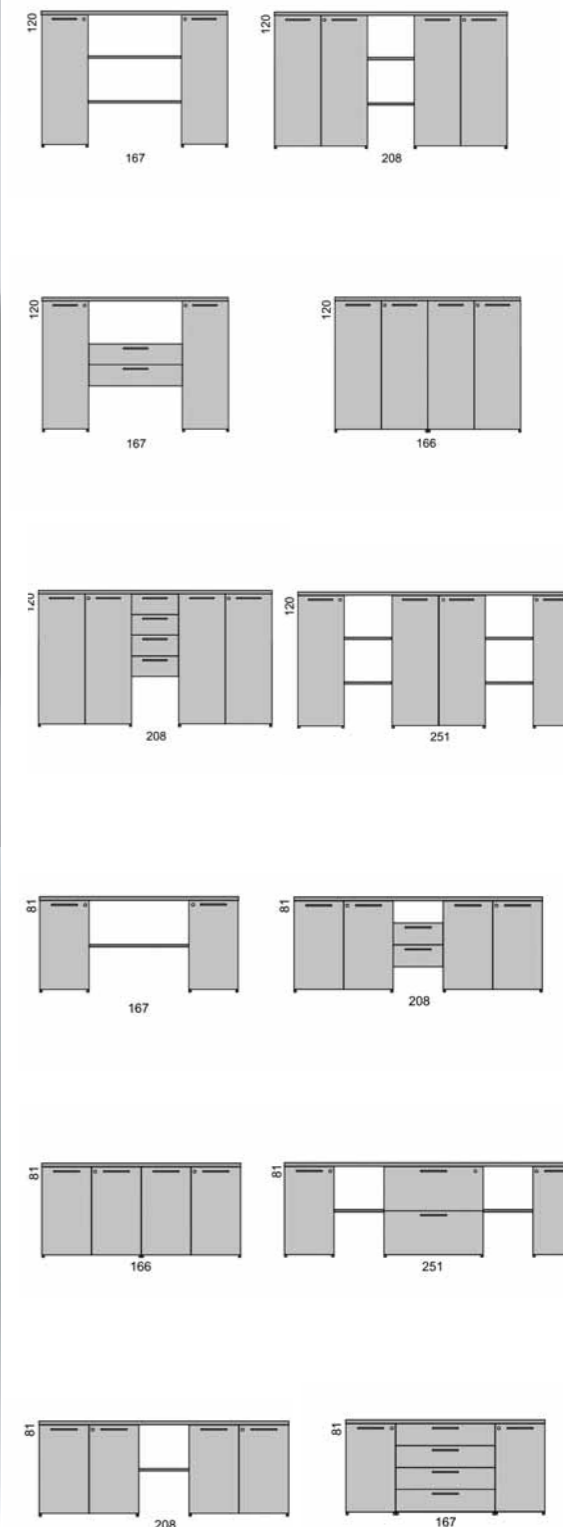

sethos SIDEBOARD 20H Strukturlack diamantsilber/Eiche mocca B/H/T: 208/81/45 cm.
sethos SIDEBOARD 20H structured diamond silver paintwork finish/mocha oak W/H/D: 208/81/45 cm.